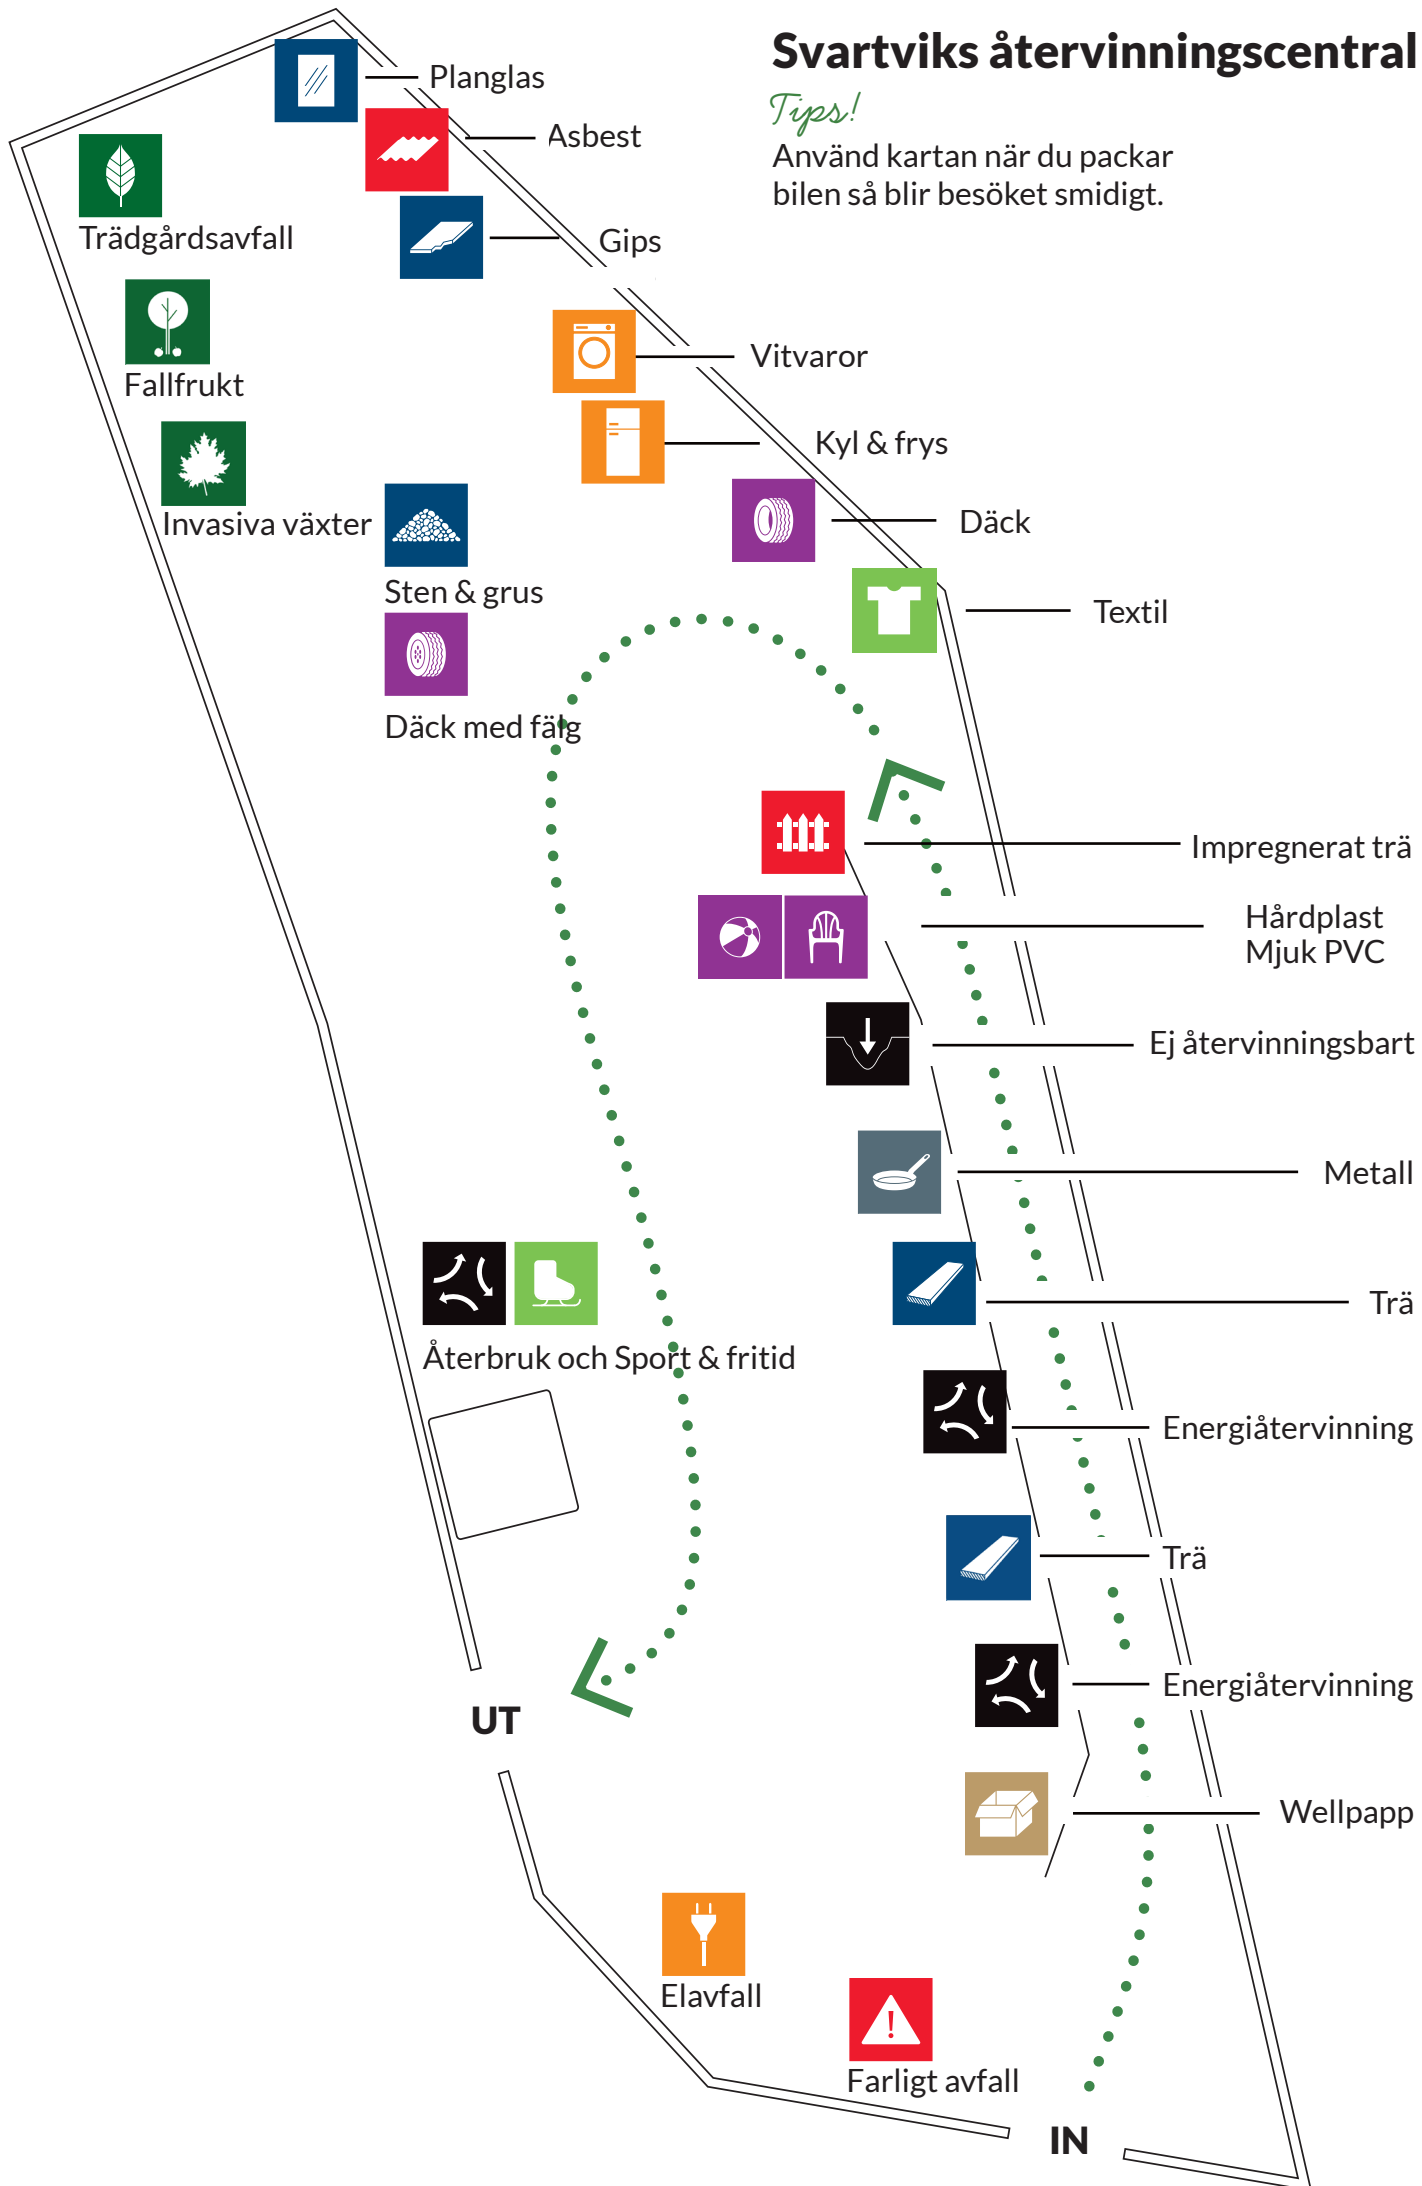

Svartviks återvinningscentral

Tips!

Använd kartan när du packar bilen så blir besöket smidigt.

Trädgårdsavfall

Fallfrukt

Invasiva växter

Planglas

Asbest

Wellpapp

Elavfall

Farligt avfall

UT

IN