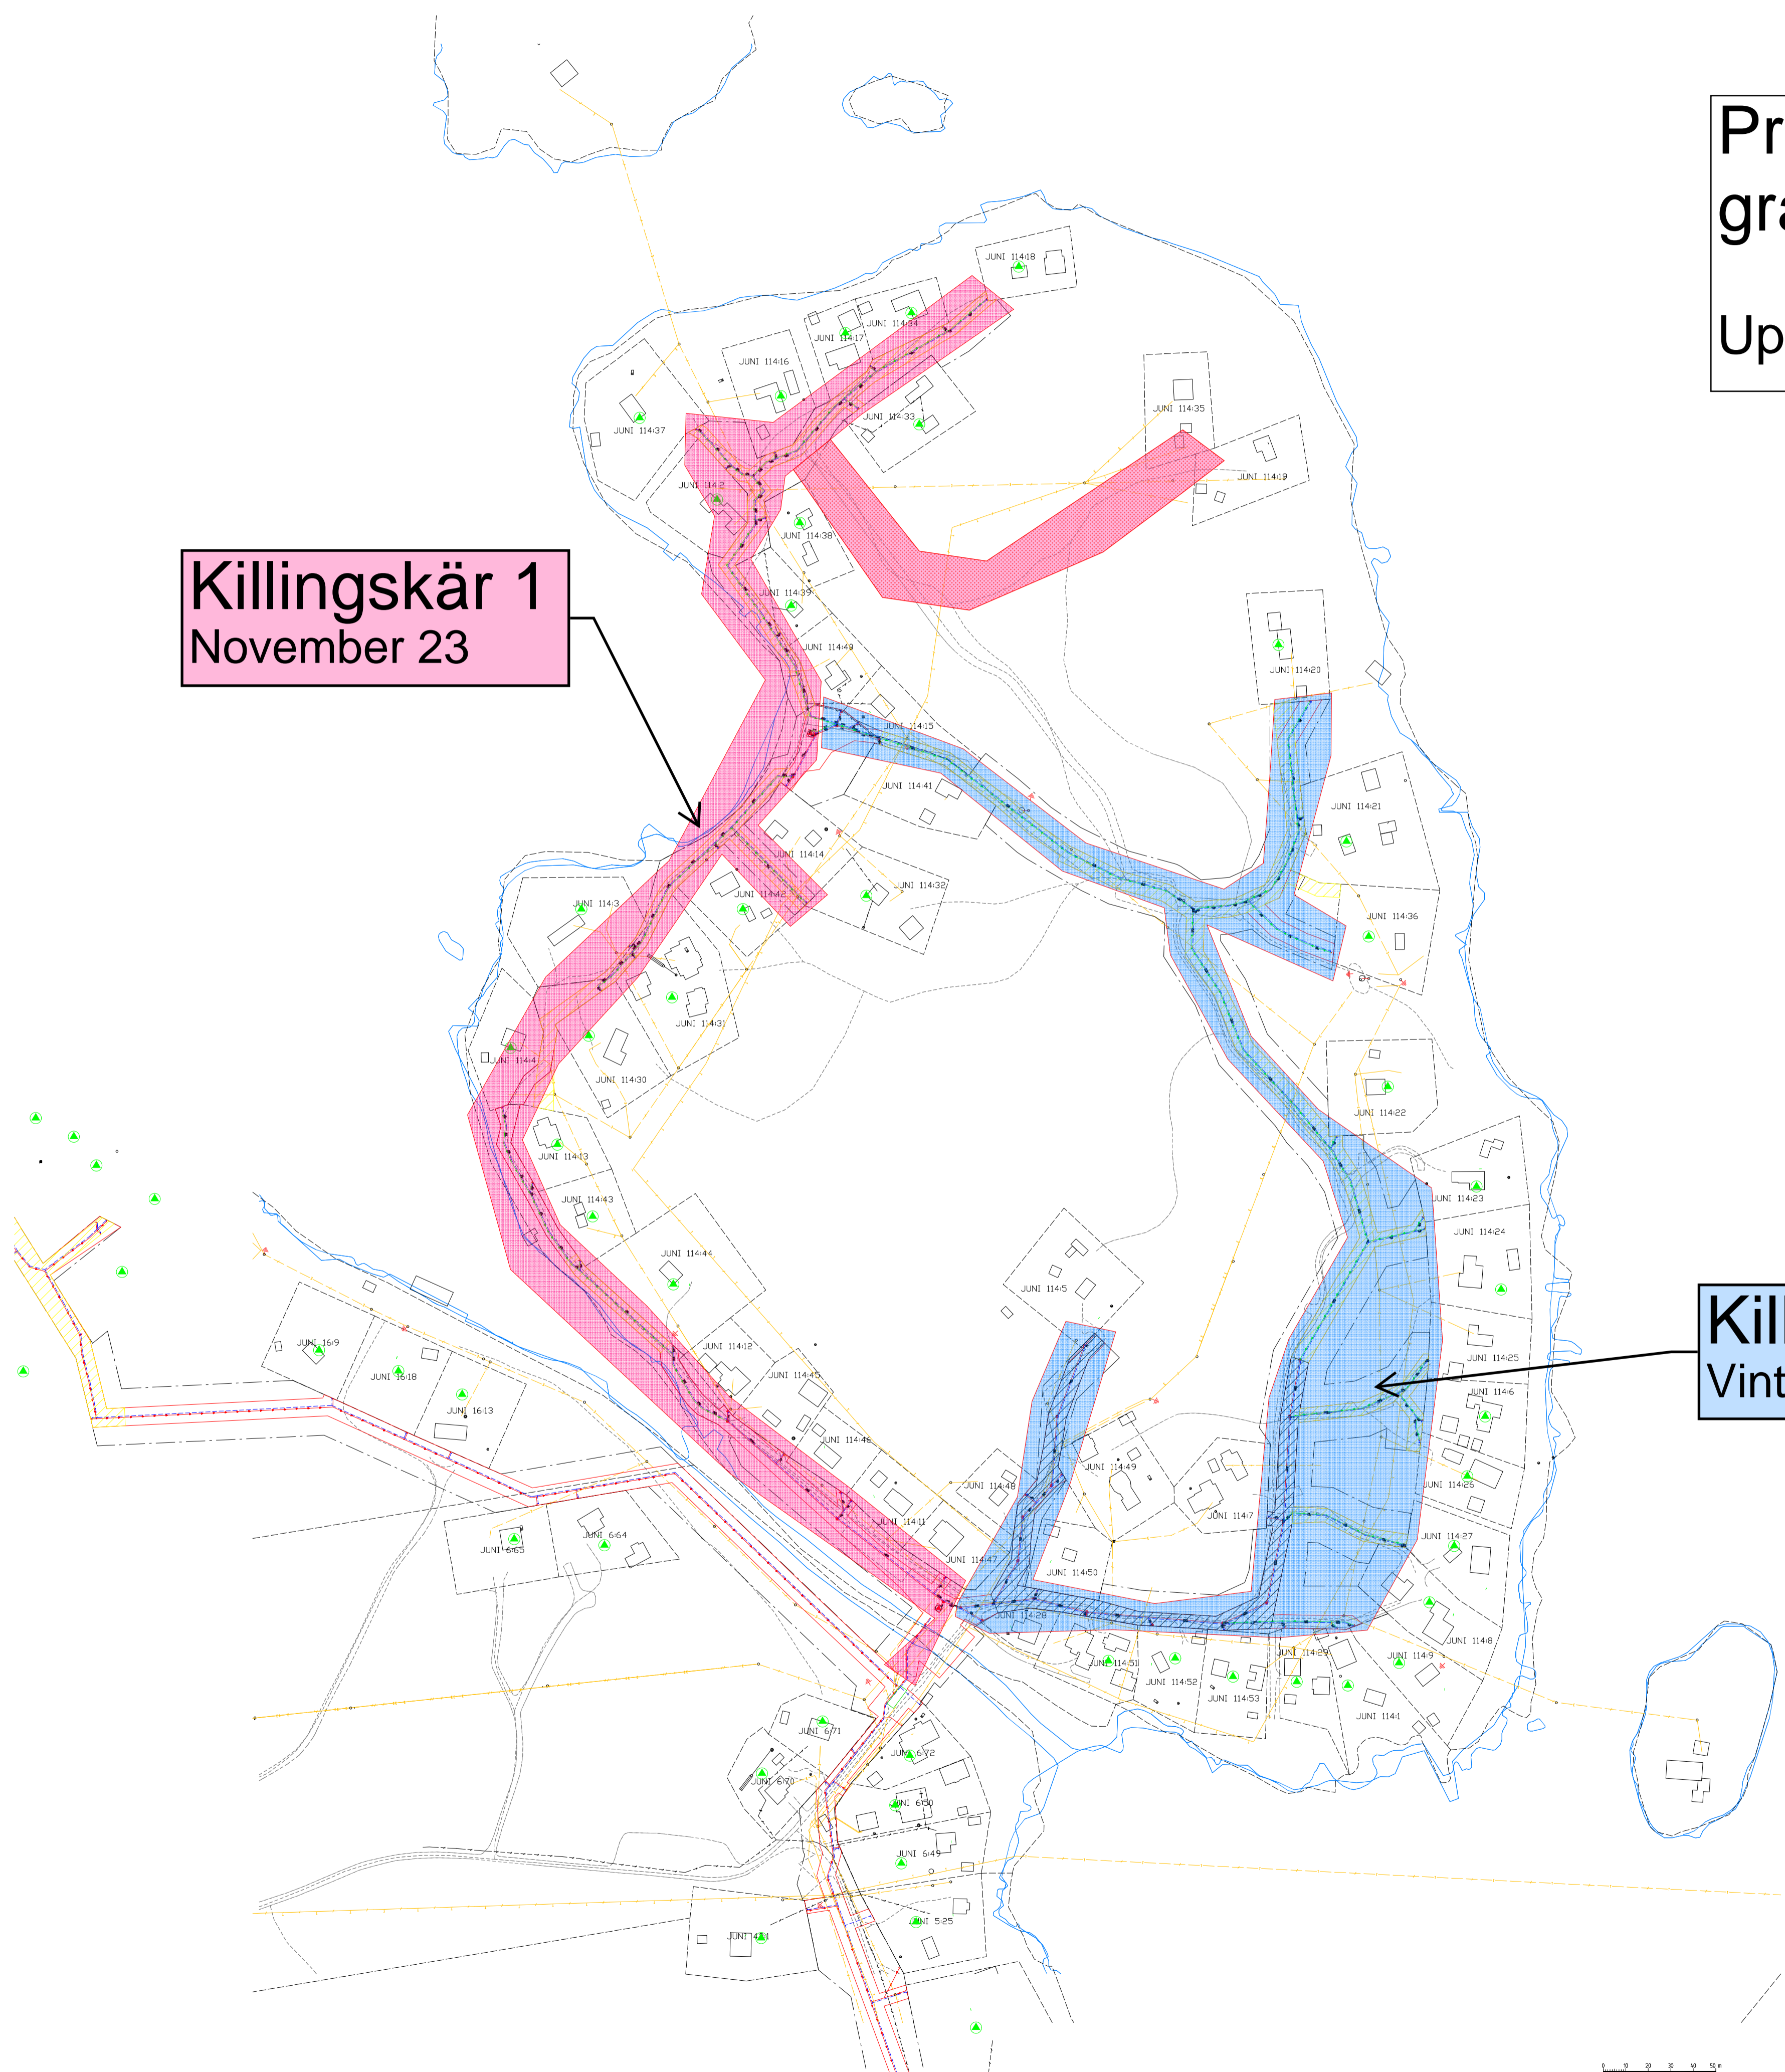

Killingskär

Preliminära starttider för
grävarbeten

Upprättad 2024-03-26

Killingskär 1
November 23

Killingskär 2
Vintern 23/24

ARBETSHANDLING
M57A
VANÅRUNDARLUSTEN
SWECO
KILLINGSKÄR