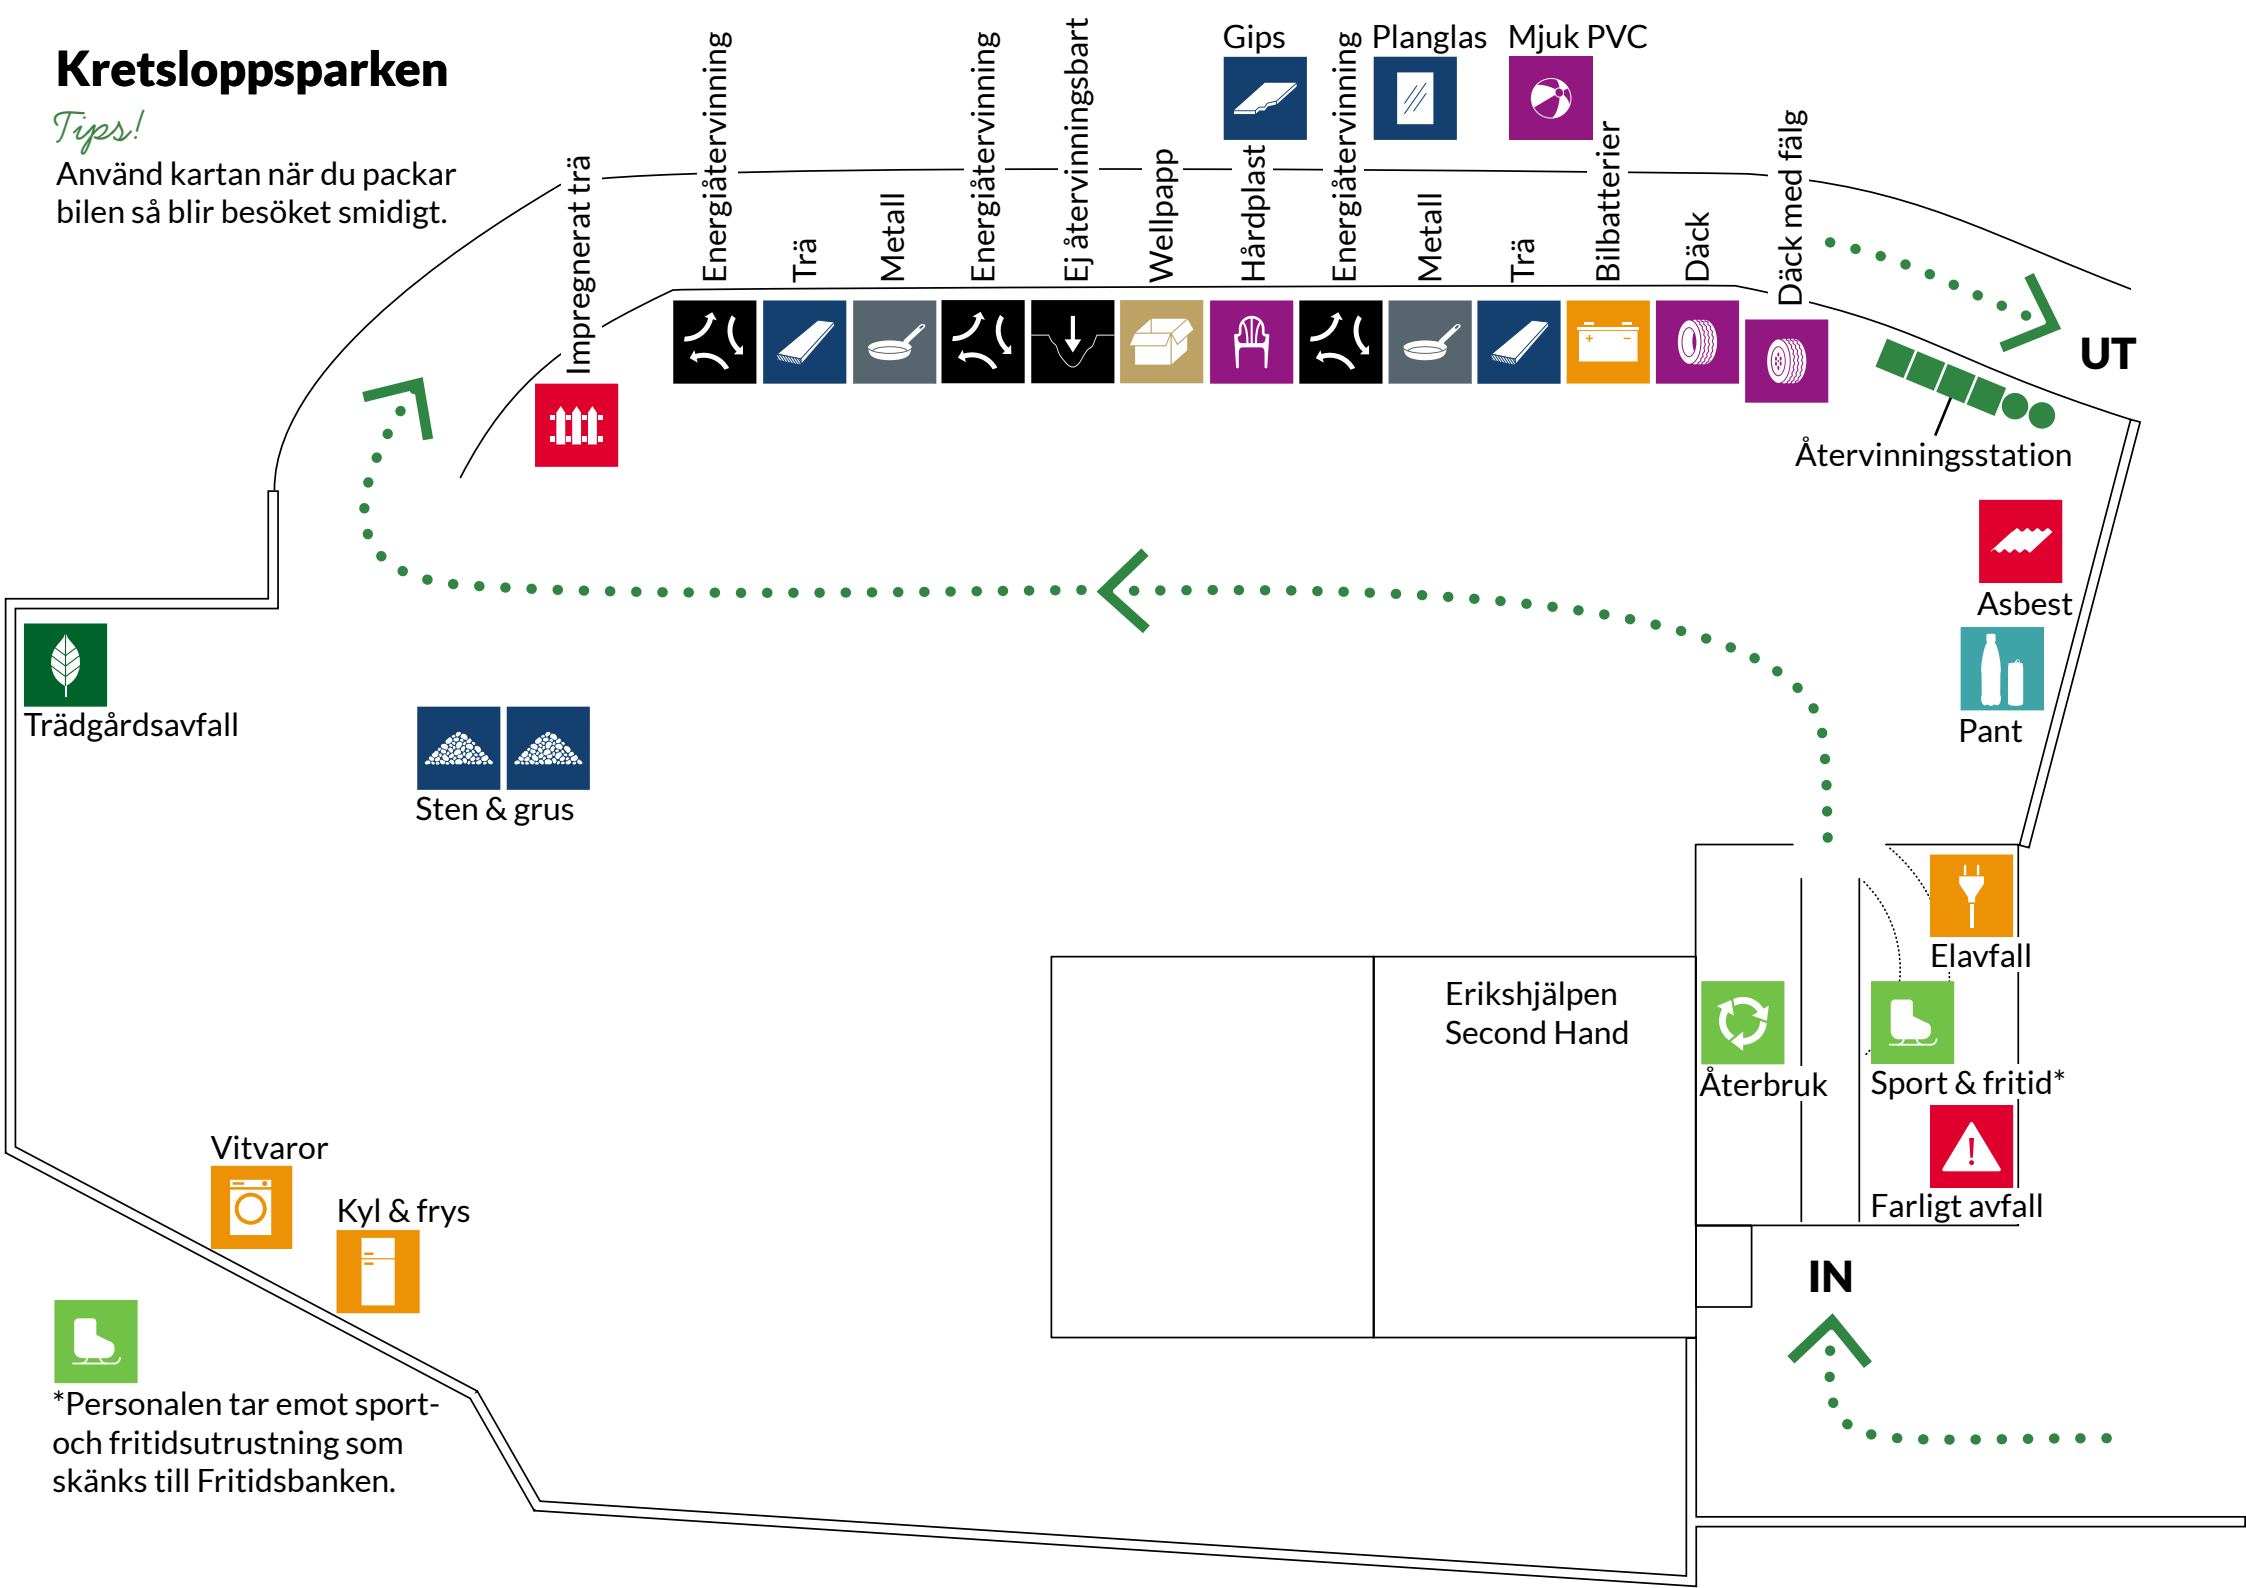

# Kretsloppsparken

*Tips!*

Använd kartan när du packar bilen så blir besöket smidigt.

Impregnerat trä

Energiåtervinning

Trä

Metall

Energiåtervinning

Däck med fälg

UT

Återvinningsstation

Asbest

Pant

Elavfall

Sport & fritid\*

Farligt avfall