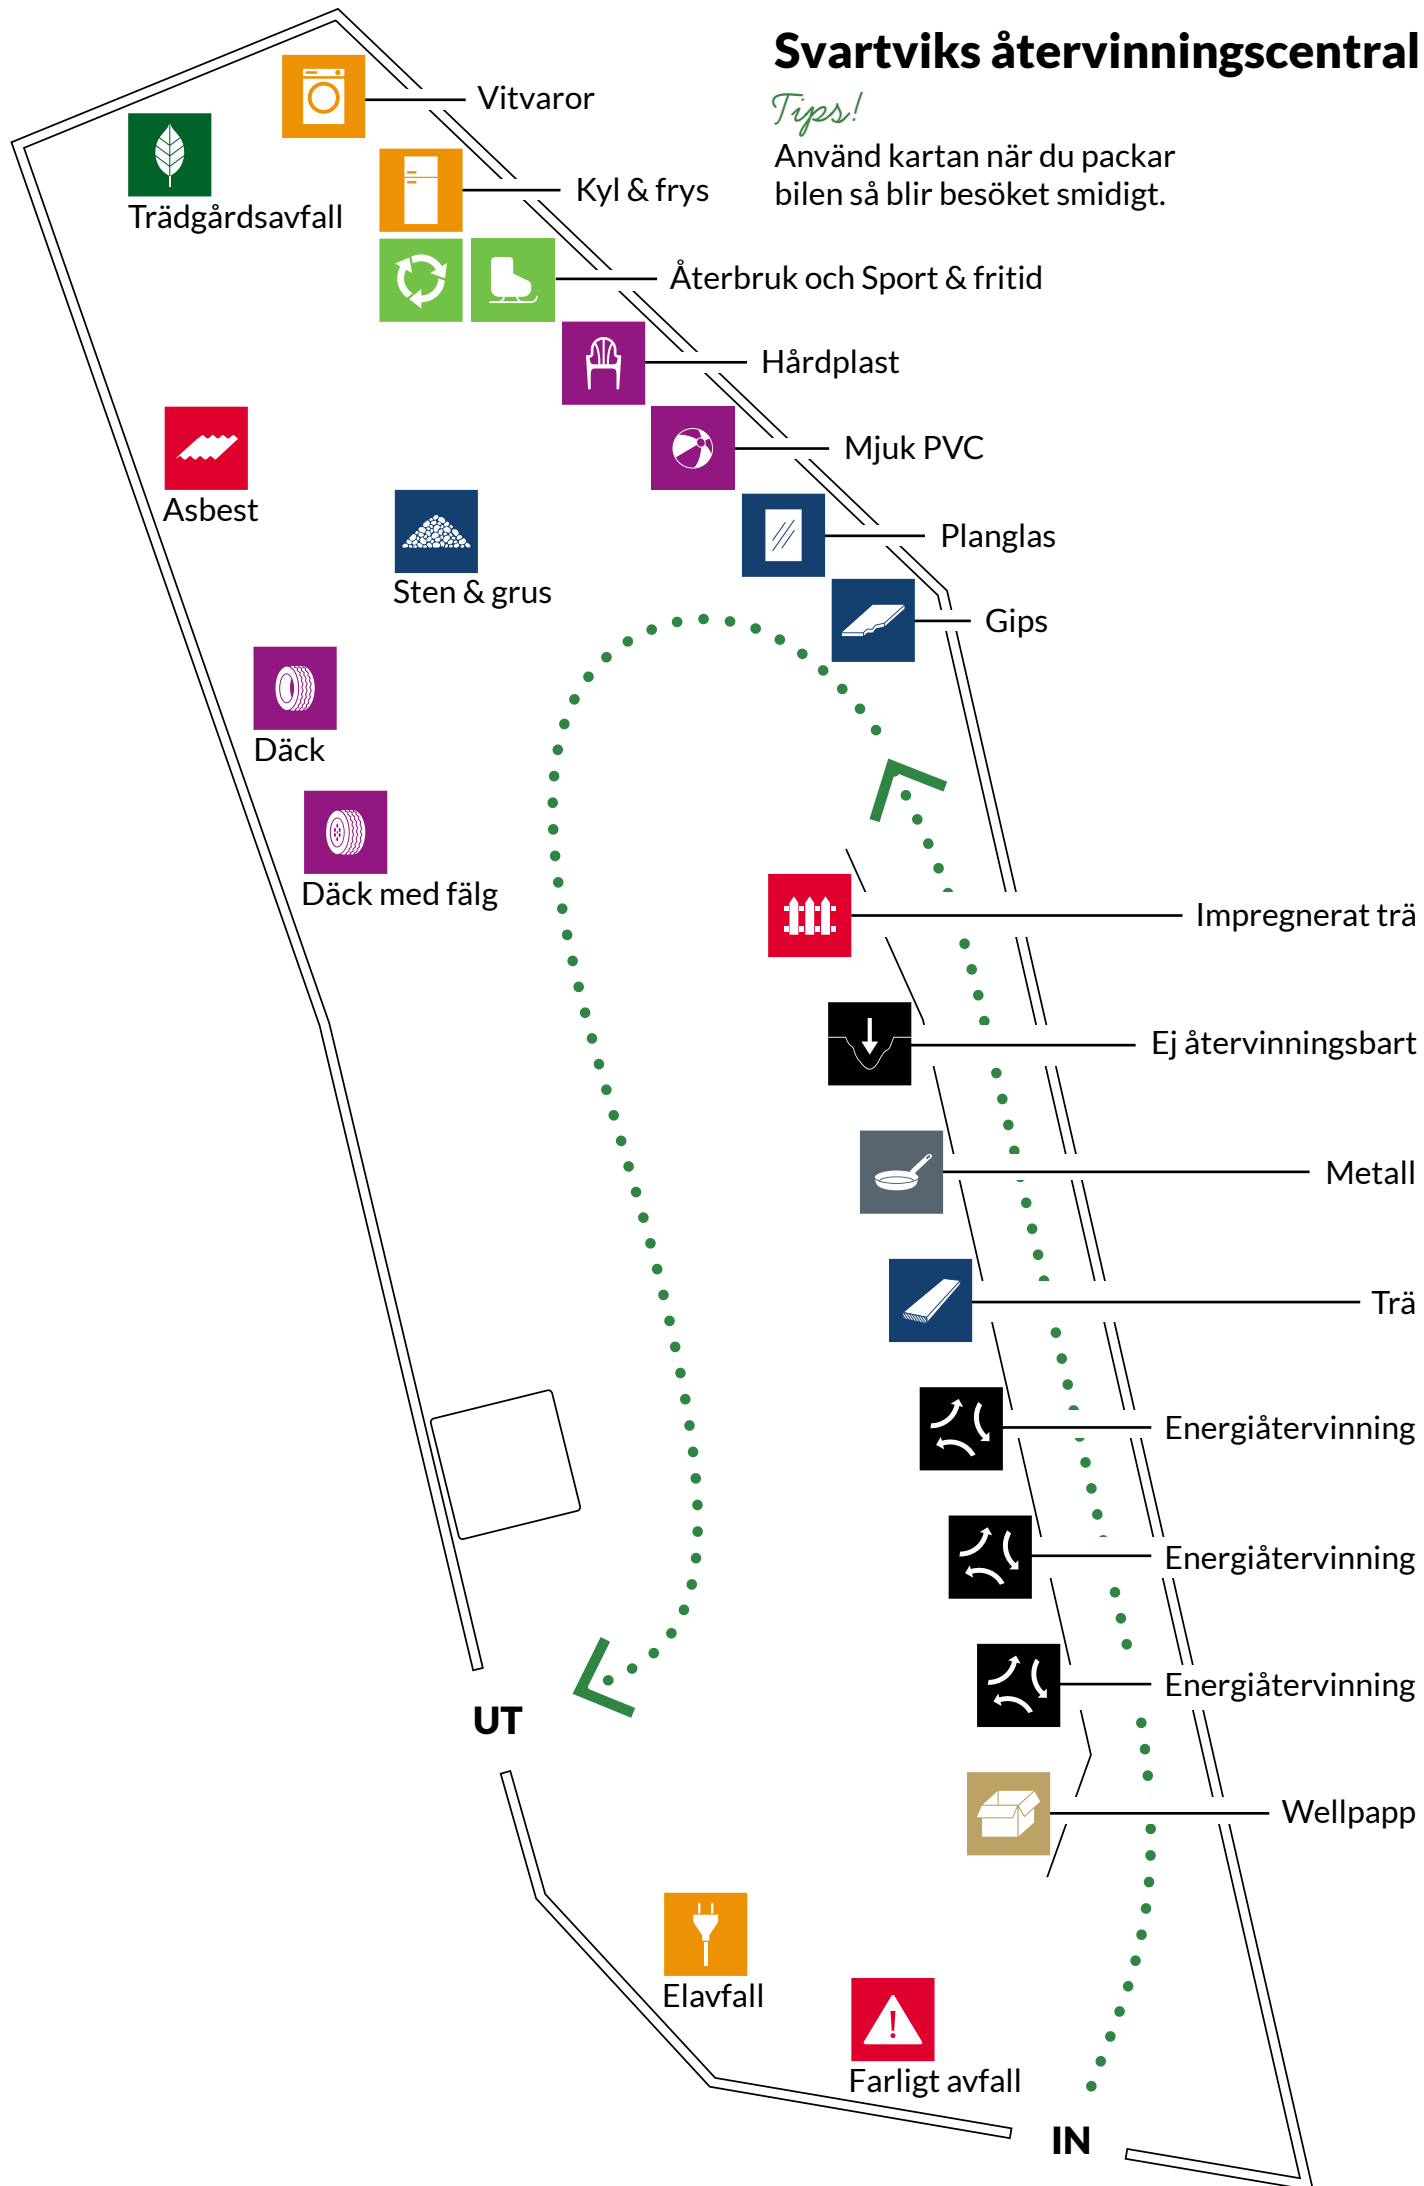

Svartviks återvinningscentral

Tips!

Använd kartan när du packar bilen så blir besöket smidigt.

Trädgårdsavfall

Vitvaror

Kyl & frys

Återbruk och Sport & fritid

Hårdplast

Farligt avfall

UT

IN